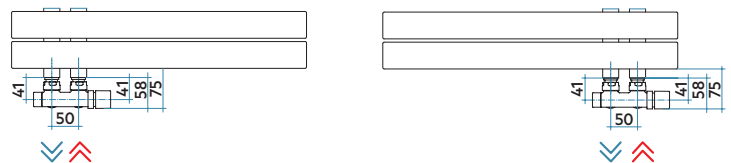

### Installation

H	L	X
mm	mm	mm
924	550	392
1176	550	644
1540	550	1008
1848	550	1316

### Raccordement et dimensions avec robinetterie IRSAP (en option) :

Radiateur réversible : collecteur droite ou gauche sur une seule et même référence