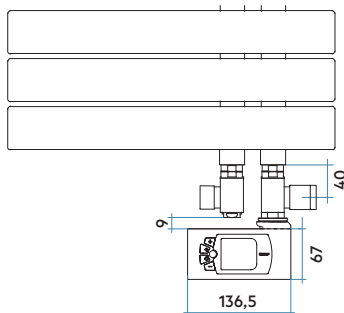

Raccordement et dimensions avec robinetterie IRSAP (en option) :

Accessoires

Télécommande IR (p.400)

Fournie avec son support mural, cette télécommande contrôle à distance la résistance digitale IR.

**Télécommande IR
pour résistance électrique IR**
code
REELETRASM40