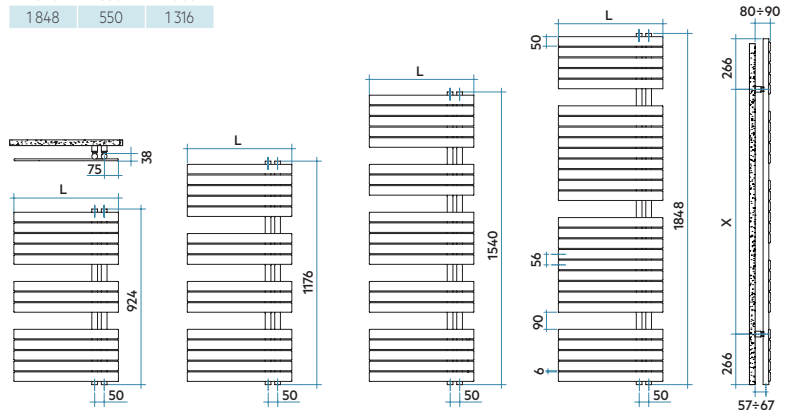

### Installation

H	L	X
mm	mm	mm
924	550	392
1176	550	644
1540	550	1008
1848	550	1316

### Raccordement et dimensions avec robinetterie IRSAP (en option) :

Radiateur réversible : collecteur droite ou gauche sur une seule et même référence

### SOUL\_S

Références	Stock	Dimensions					Puissances				
		Haut. mm	Larg. mm	Prof. mm	Entraxe mm	Poids Kg	Cap. lt	Δt50 Watt	Δt30 Watt	Pente n.	
UR P 055B __ IR 01 NNN		924	550	38	50	9,6	3,3	423	219	1,285	
UR S 055B __ IR 01 NNN		1176	550	38	50	11,5	4,1	505	262	1,286	
UR M 055B __ IR 01 NNN		1540	550	38	50	15,0	5,3	655	338	1,295	
UR E 055B __ IR 01 NNN		1848	550	38	50	19,3	7,1	824	421	1,313	