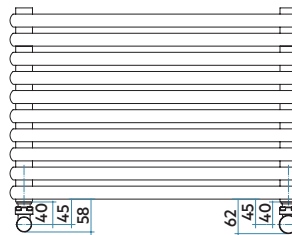

Inclus avec le radiateur

- 4 chelas (fixations murales) dans la finition du radiateur
- purgeur 1/2"

Couleurs et finitions

RI S 052B __ IR 01 NNN

Nuancier IRSAP

RAL sur-mesure

Codes couleur et compatibilités en dernière page

Installation

Normes et certifications

Raccordement et dimensions avec robinetterie IRSAP (en option) :

RIGO

Références	Stock	Dimensions					Puissances				
		Haut. mm	Larg. L mm	Prof. mm	Entraxe L' mm	Poids Kg	Cap. lt	Δt50 Watt	Δt30 Watt	Pente n.	
RI S 052B __ IR 01 NNN		373	520	50	470	4,4	1,8	228	127	1,147	
RI S 122B __ IR 01 NNN		373	1220	50	1170	8,6	3,9	538	293	1,191	
RI S 152B __ IR 01 NNN		373	1520	50	1470	10,4	4,8	671	362	1,210	
RI P 052B __ IR 01 NNN		543	520	50	470	6,4	2,7	321	179	1,146	
RI P 122B __ IR 01 NNN		543	1220	50	1170	13,8	6,1	802	437	1,190	
RI P 152B __ IR 01 NNN		543	1520	50	1470	16,9	7,5	1008	544	1,209	
RI M 052B __ IR 01 NNN		985	520	50	470	11,2	5,0	595	328	1,167	
RI M 122B __ IR 01 NNN		985	1220	50	1170	23,8	9,8	1418	772	1,190	
RI M 152B __ IR 01 NNN		985	1520	50	1470	29,2	11,8	1771	959	1,200	