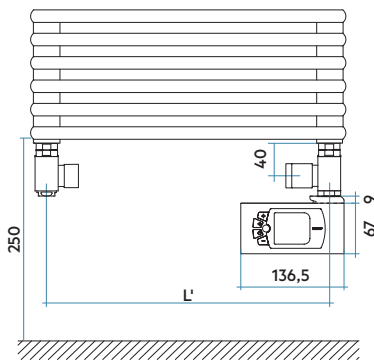

Dimensions avec robinetterie IRSAP (en option) :

Digitale

Accessoires

Télécommande IR (p.400)

Fournie avec son support mural, cette télécommande contrôle à distance la résistance digitale IR.

Télécommande IR pour résistance électrique IR code
REELETRASM40

Accessoires Décoratifs (p.394)

Nouveau design et nouvelle ergonomie d'accrochage dans toutes les couleurs IRSAP. Modèles et compatibilités p.394.

	AUPRO45IRM _ _	BUPTU75IRE _ _	CUPES90IRE _ _
blanc			
couleur