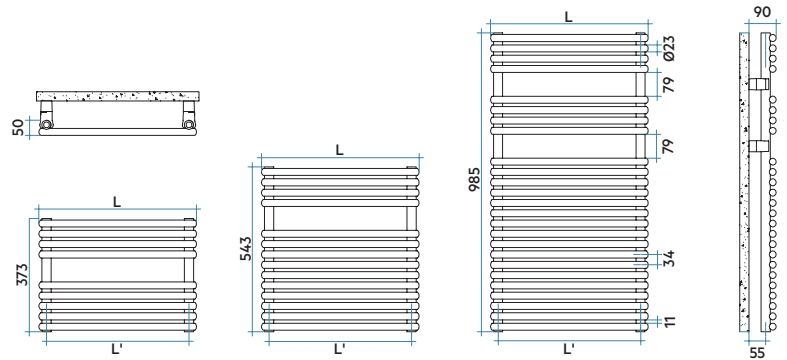

Inclus avec le radiateur

- 4 chelas (fixations murales) dans la finition du radiateur
- purgeur 1/2"

Couleurs et finitions

RI S 052B __ IR 01 NNN

Nuancier IRSAP

RAL sur-mesure

Codes couleur et compatibilités en dernière page

Installation

Normes et certifications

Raccordement et dimensions avec robinetterie IRSAP (en option) :

RIGO

Références	Stock	Dimensions					Puissances				
		Haut. mm	Larg. L mm	Prof. mm	Entraxe L' mm	Poids Kg	Cap. lt	Δt50 Watt	Δt30 Watt	Pente n.	
RI S 052B __ IR 01 NNN		373	520	50	470	4,4	1,8	228	127	1,147	
RI S 122B __ IR 01 NNN		373	1220	50	1170	8,6	3,9	538	293	1,191	
RI S 152B __ IR 01 NNN		373	1520	50	1470	10,4	4,8	671	362	1,210	
RI P 052B __ IR 01 NNN		543	520	50	470	6,4	2,7	321	179	1,146	
RI P 122B __ IR 01 NNN		543	1220	50	1170	13,8	6,1	802	437	1,190	
RI P 152B __ IR 01 NNN		543	1520	50	1470	16,9	7,5	1008	544	1,209	
RI M 052B __ IR 01 NNN		985	520	50	470	11,2	5,0	595	328	1,167	
RI M 122B __ IR 01 NNN		985	1220	50	1170	23,8	9,8	1418	772	1,190	
RI M 152B __ IR 01 NNN		985	1520	50	1470	29,2	11,8	1771	959	1,200	